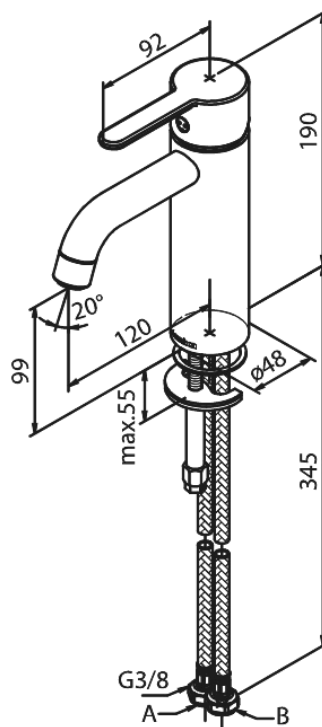

FM Mattsson Germany GmbH
Biedenkamp 3c, DE-21509 Glinde bei Hamburg

+49 405357080 info.de@fmmattssongroup.com

Weitere Information auf <https://damixa.de>

damixa